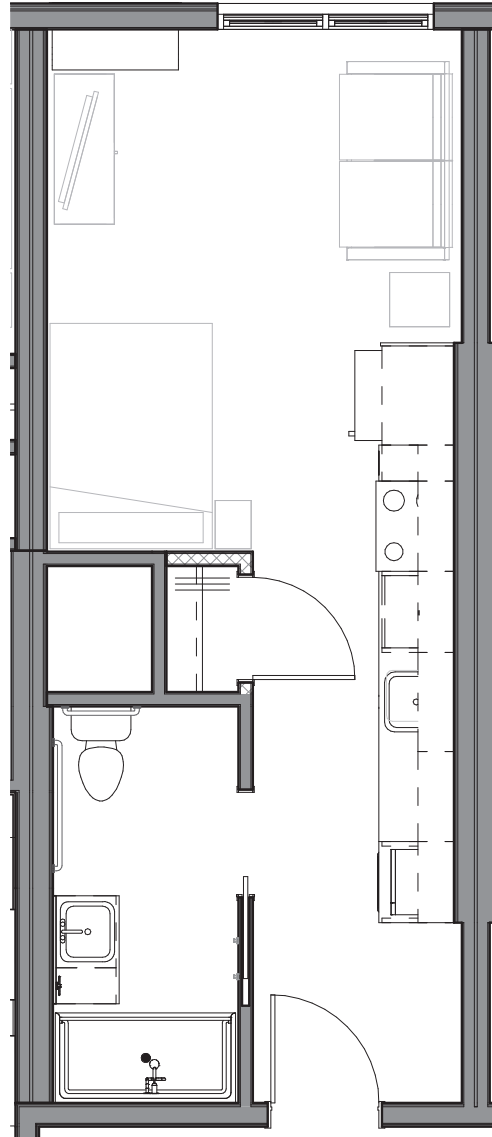

BSIDE

UNIT S3 - TYPE A
STUDIO - 1 BATH - 378SF

LEVEL 2

3029 22ND AVE S, MINNEAPOLIS, MN 55407

BSIDEMPLS.COM