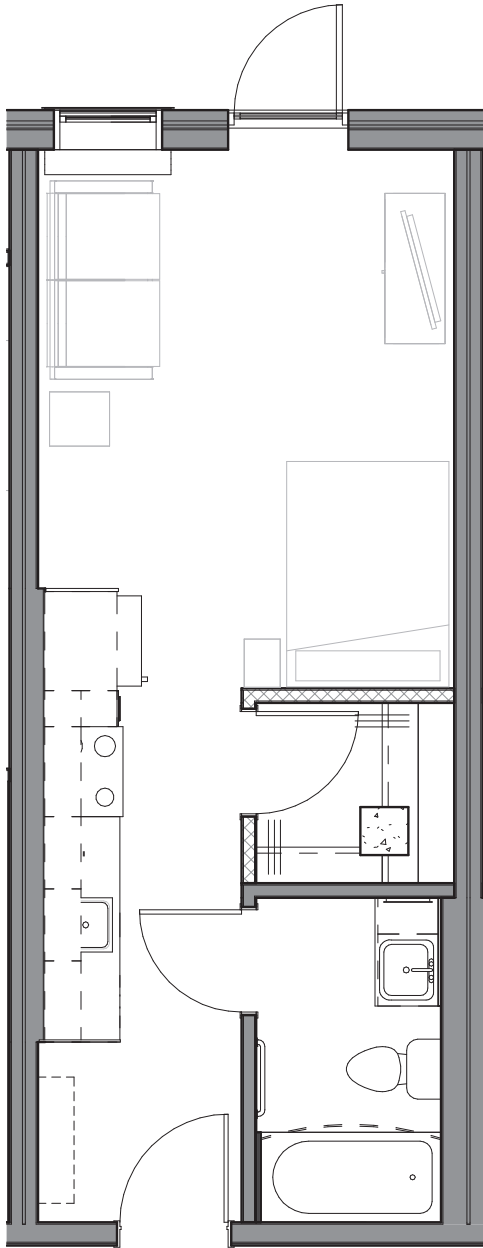

UNIT S2

STUDIO - 1 BATH - 378SF

LEVEL 1

3029 22ND AVE S, MINNEAPOLIS, MN 55407

BSIDEMPLS.COM