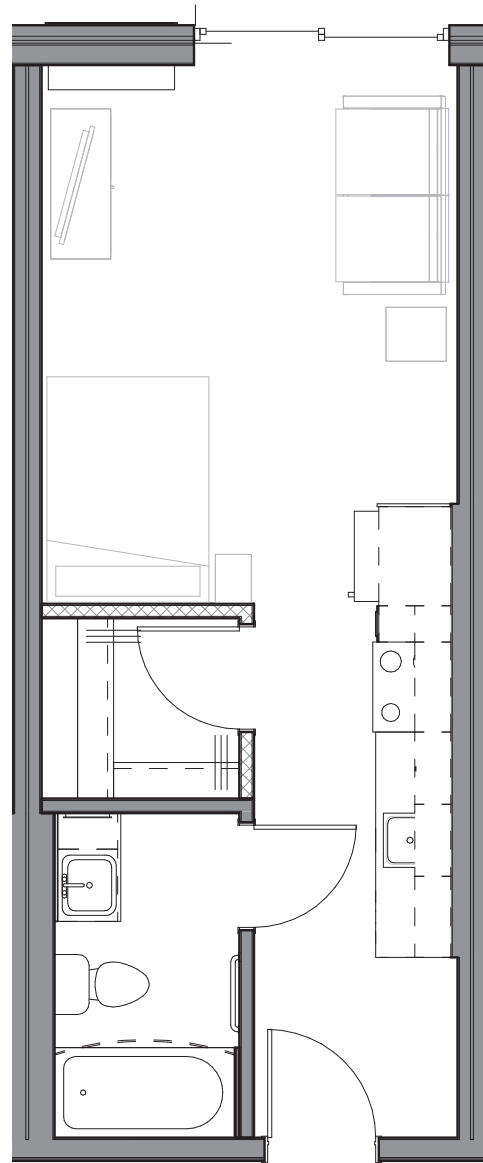

**UNIT S1 @ LEVEL 1**

**STUDIO - 1 BATH - 378SF**

**LEVEL 1**

3029 22ND AVE S, MINNEAPOLIS, MN 55407

BSIDEMPLS.COM