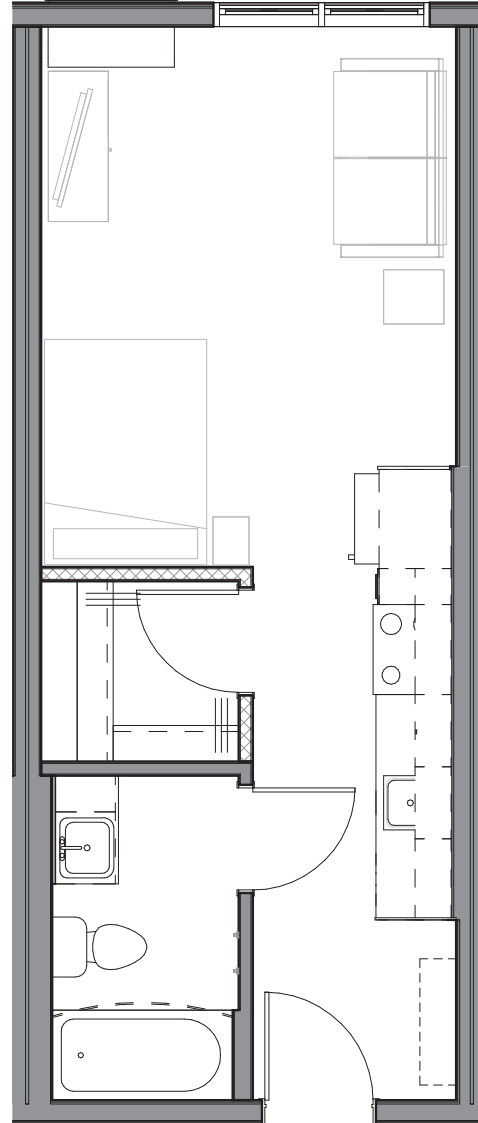

UNIT S1

STUDIO - 1 BATH - 378SF

LEVEL 2-5

LEVEL 6

3029 22ND AVE S, MINNEAPOLIS, MN 55407

BSIDEMPLS.COM