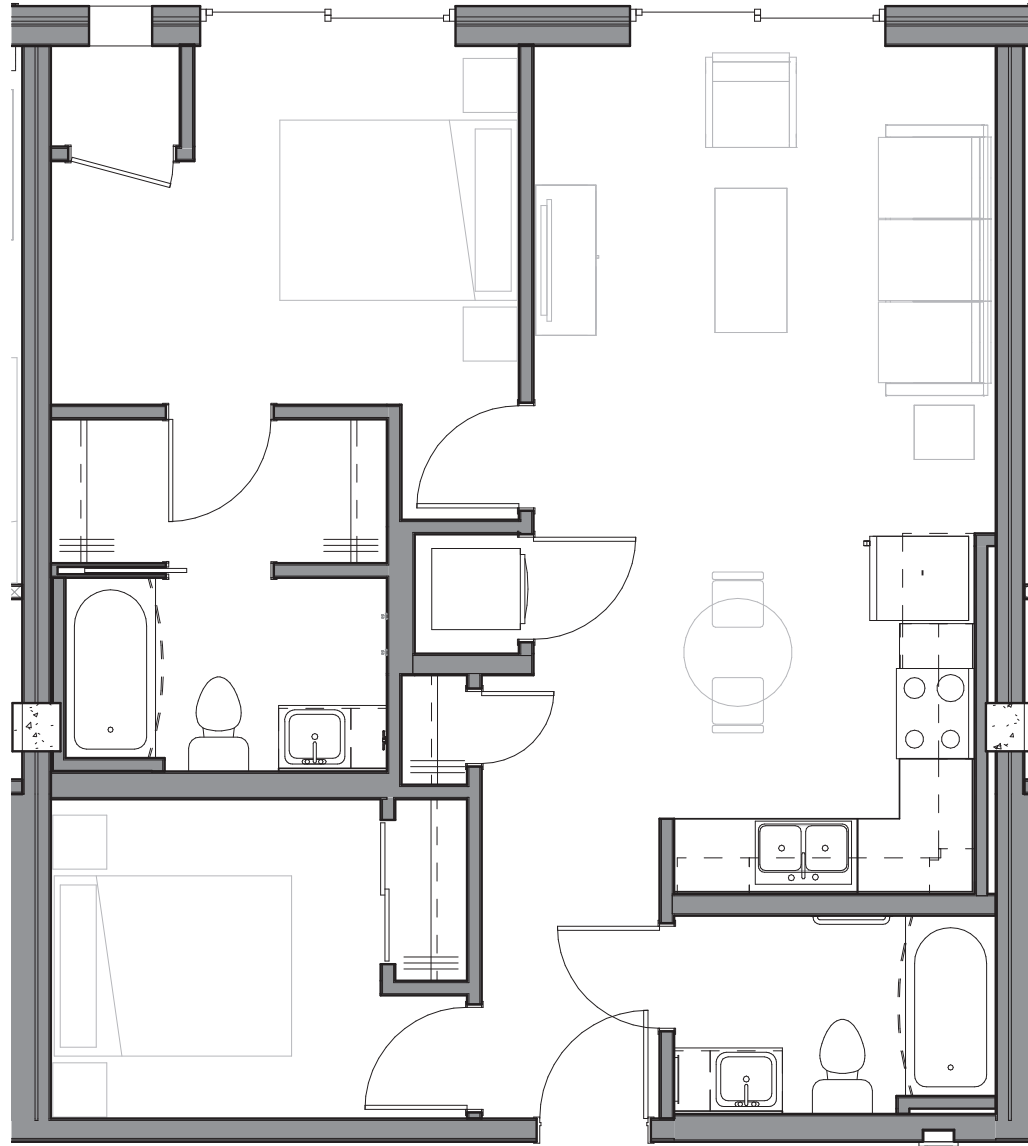

BSIDE

UNIT B6

2 BED - 2 BATH - 828SF

LEVEL 1

3029 22ND AVE S, MINNEAPOLIS, MN 55407

BSIDEMPLS.COM