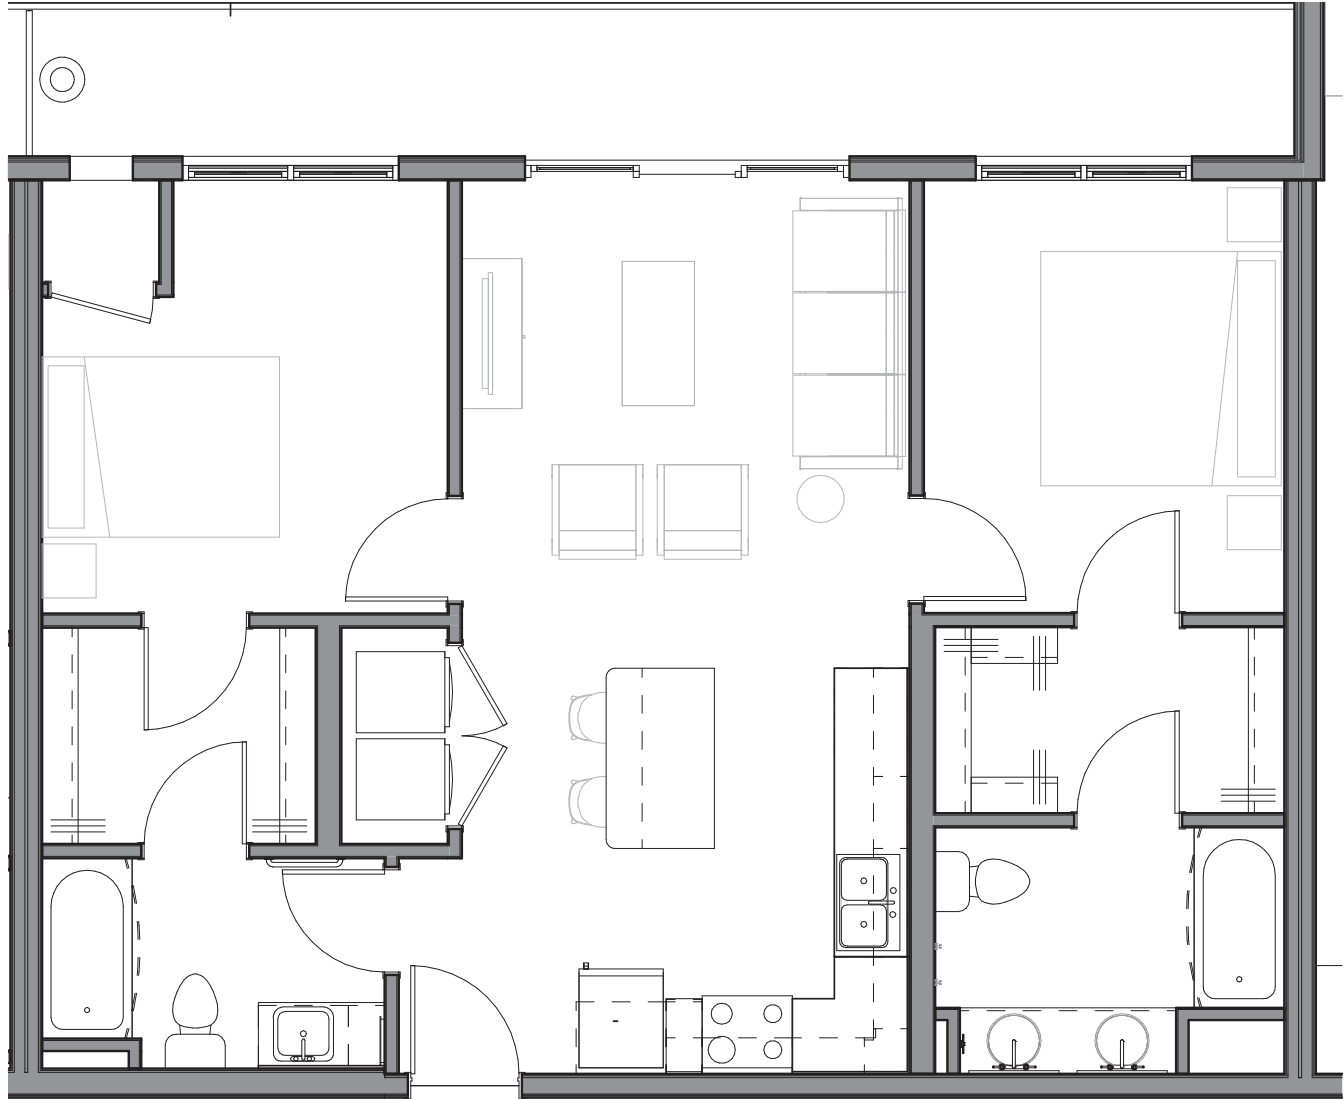

B SIDE

UNIT B5

2 BED - 2 BATH - 907SF

LEVEL 6

3029 22ND AVE S, MINNEAPOLIS, MN 55407

BSIDEMPLS.COM