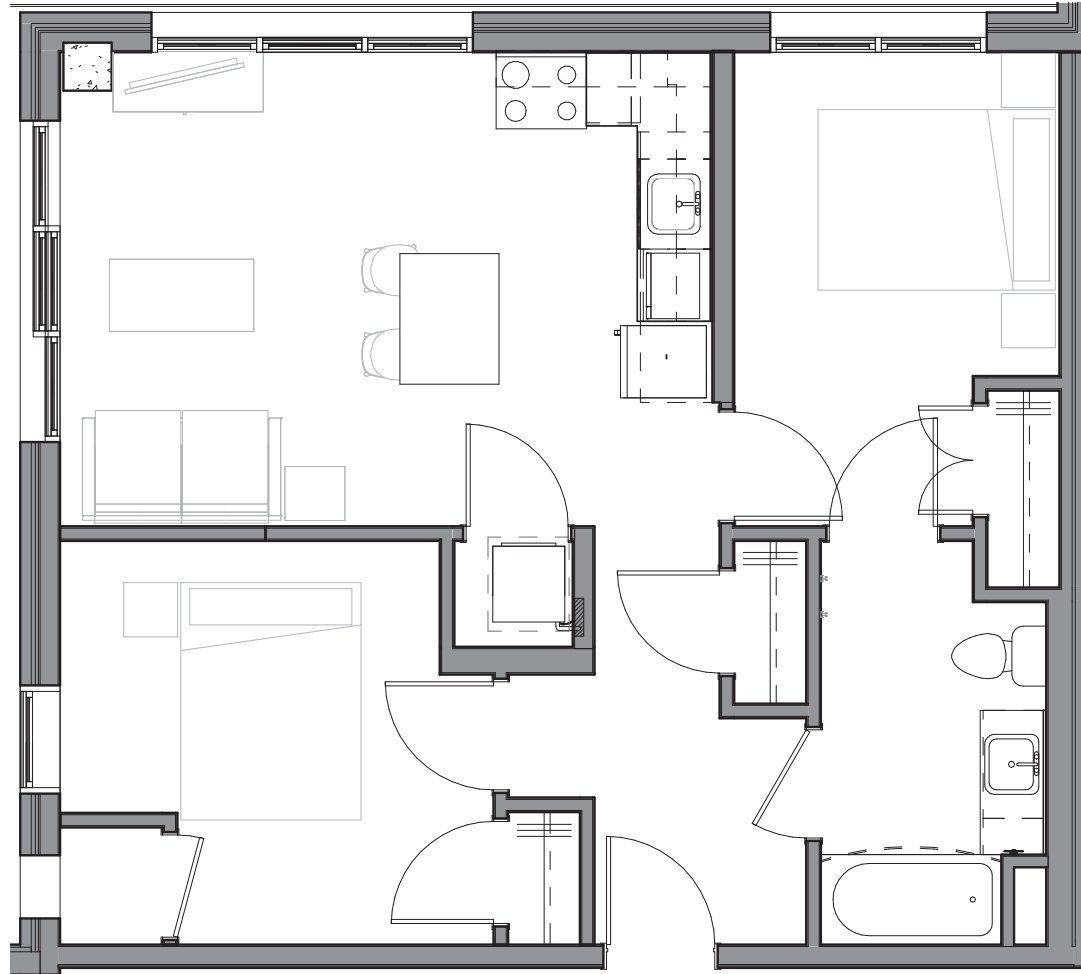

UNIT B4 - TYPE A

2 BED - 2 BATH - 736SF

LEVEL 1

3029 22ND AVE S, MINNEAPOLIS, MN 55407

BSIDEMPLS.COM