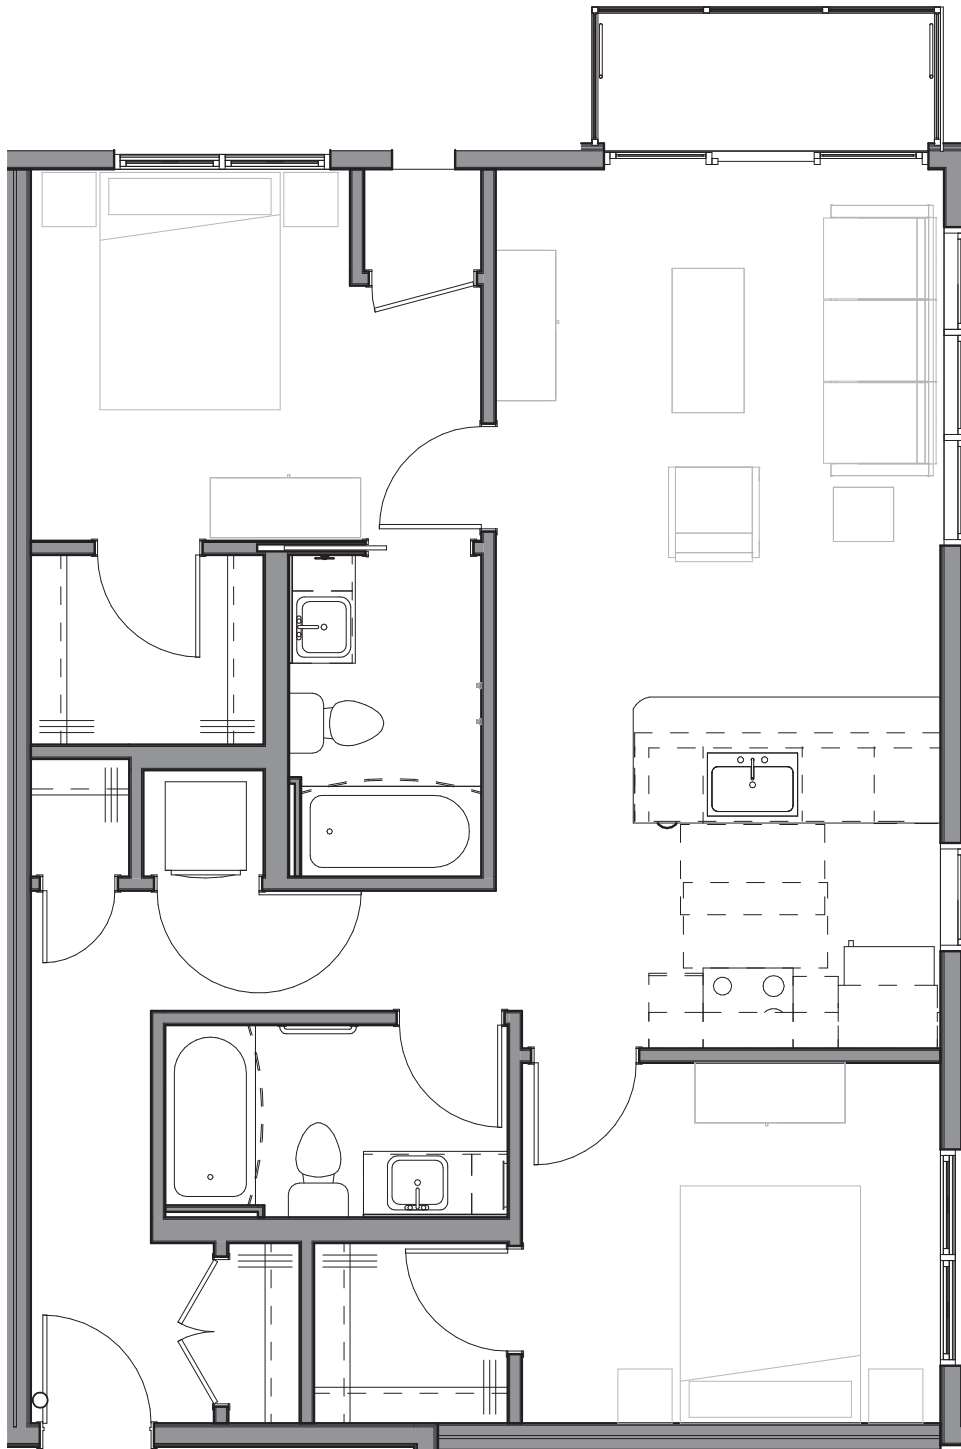

BSIDE

UNIT B2

2 BED - 2 BATH - 940SF

LEVEL 2-5

3029 22ND AVE S, MINNEAPOLIS, MN 55407

BSIDEMPLS.COM