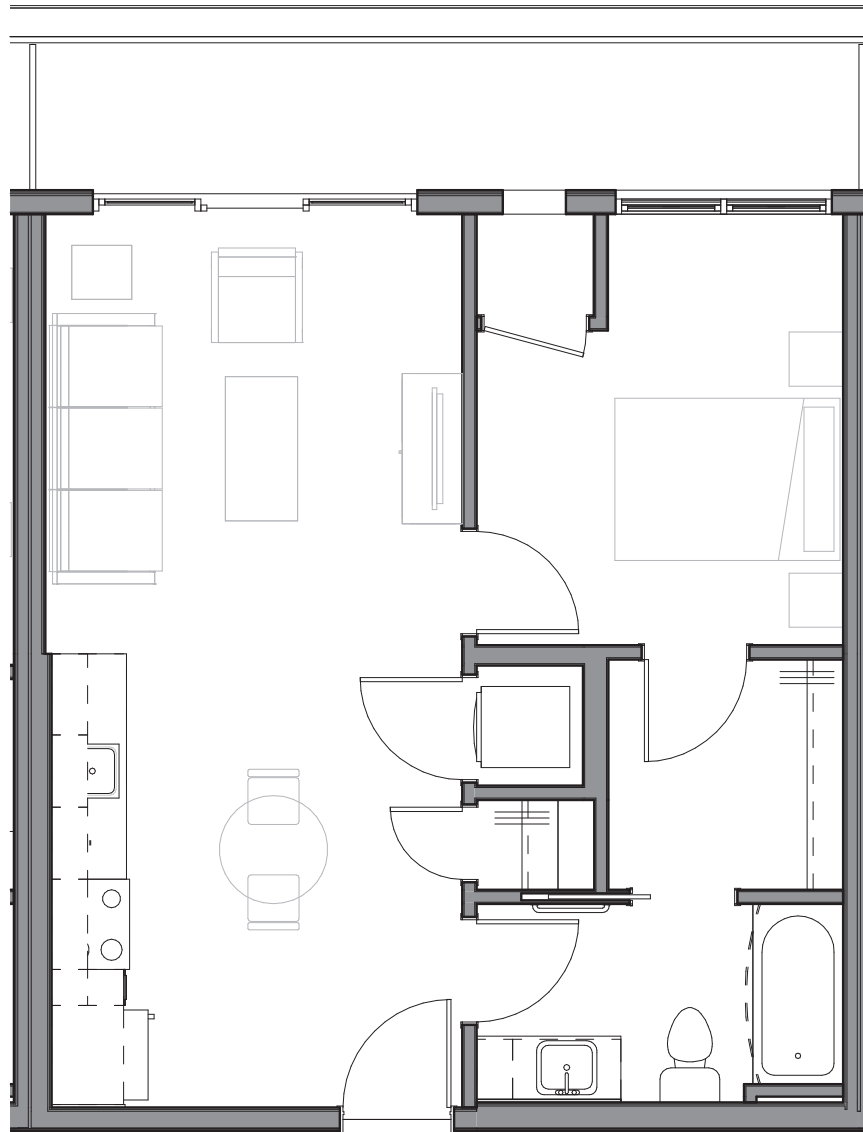

UNIT A9

1 BED - 1 BATH - 590SF

LEVEL 6

3029 22ND AVE S, MINNEAPOLIS, MN 55407

BSIDEMPLS.COM