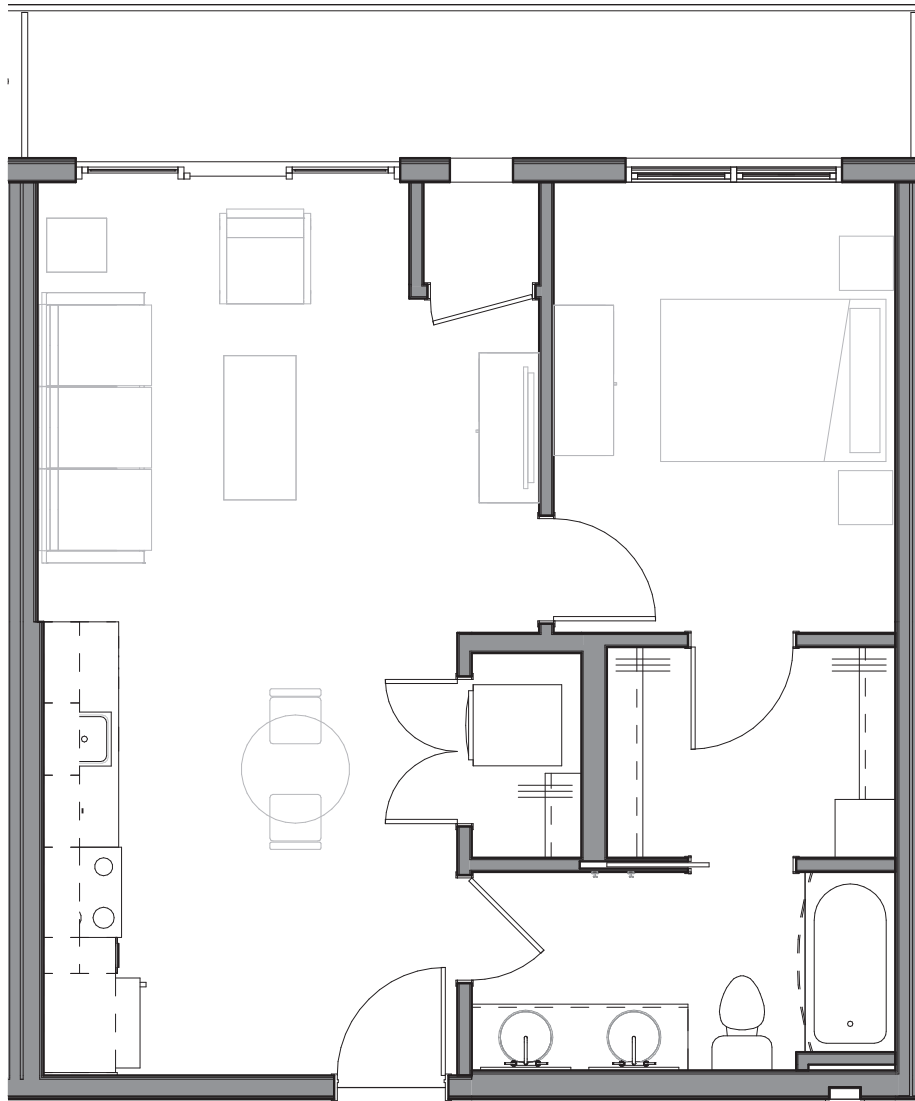

UNIT A8

1 BED - 1 BATH - 633SF

LEVEL 6

3029 22ND AVE S, MINNEAPOLIS, MN 55407

BSIDEMPLS.COM