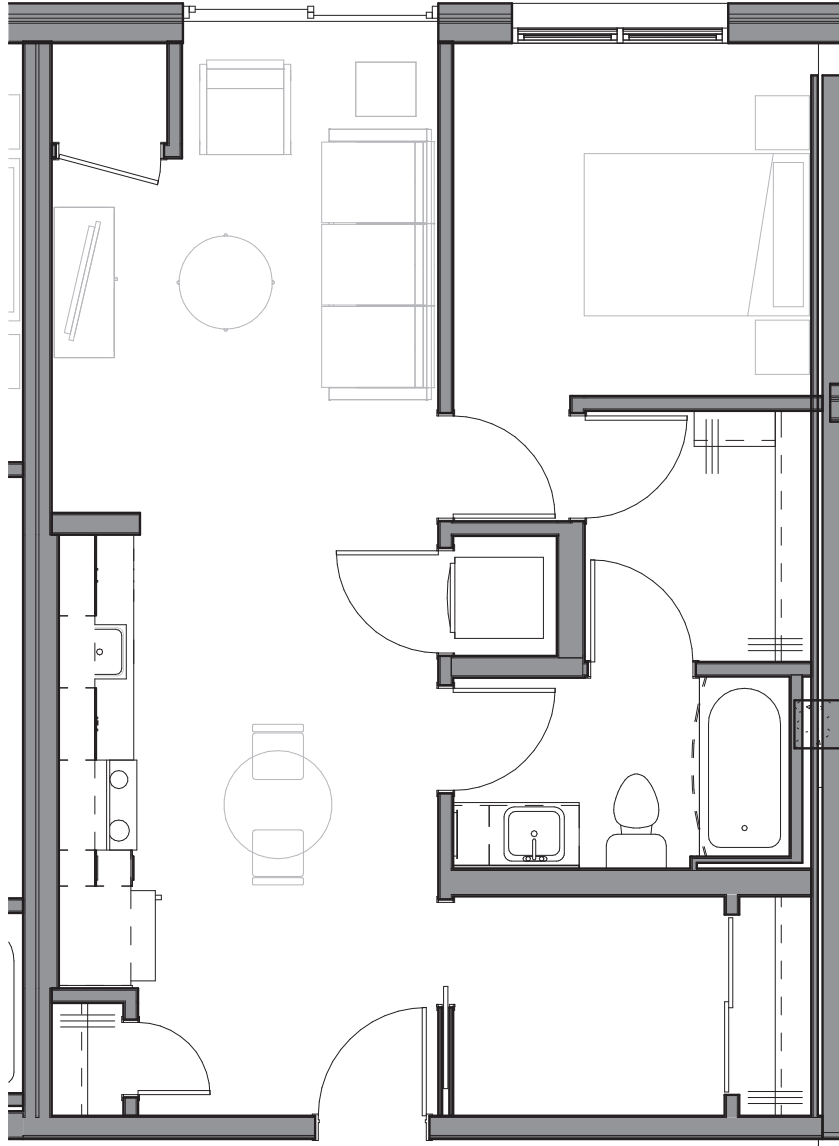

BSIDE

UNIT A7

1 BED - 1 BATH - 675SF

LEVEL 1

3029 22ND AVE S, MINNEAPOLIS, MN 55407

BSIDEMPLS.COM