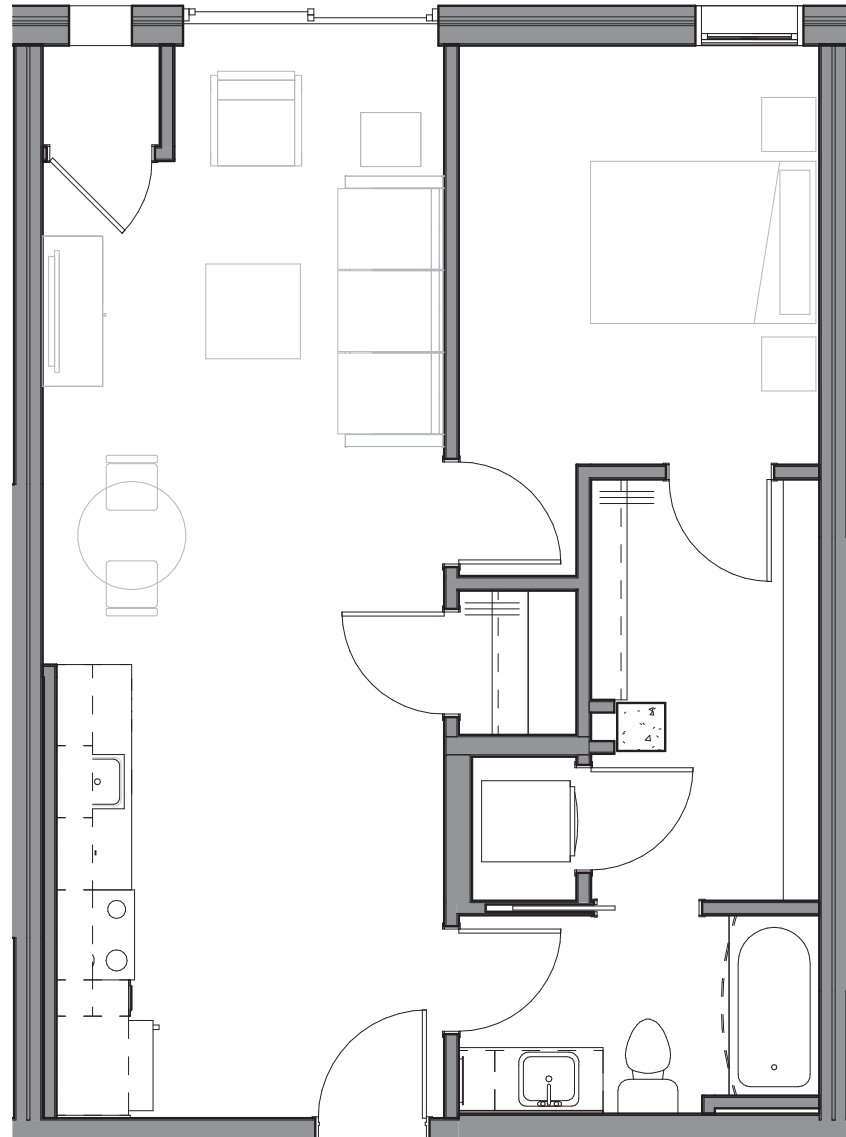

BSIDE

UNIT A6

1 BED - 1 BATH - 686SF

LEVEL 1

3029 22ND AVE S, MINNEAPOLIS, MN 55407

BSIDEMPLS.COM