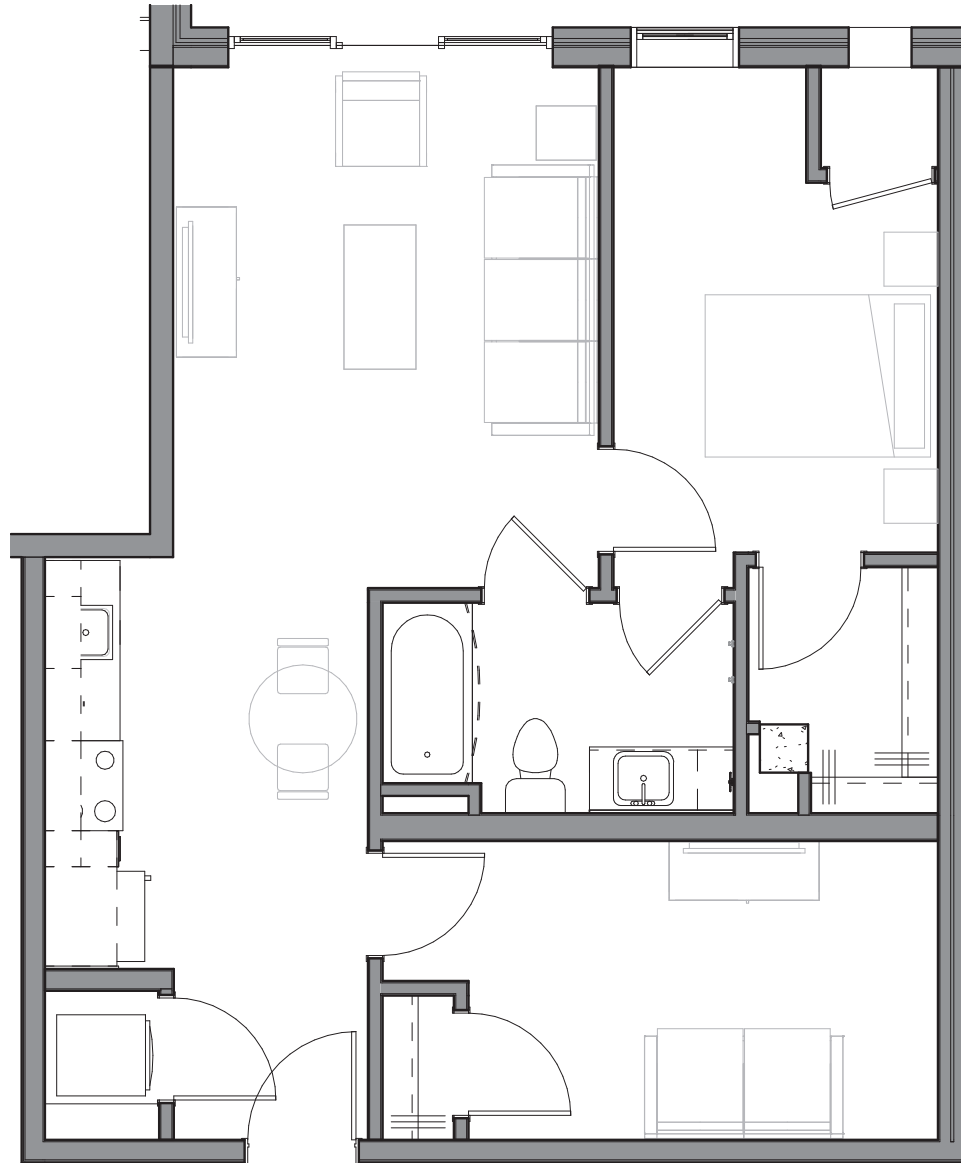

BSIDE

UNIT A5

1 BED - 1 BATH - 735SF

LEVEL 1

3029 22ND AVE S, MINNEAPOLIS, MN 55407

BSIDEMPLS.COM