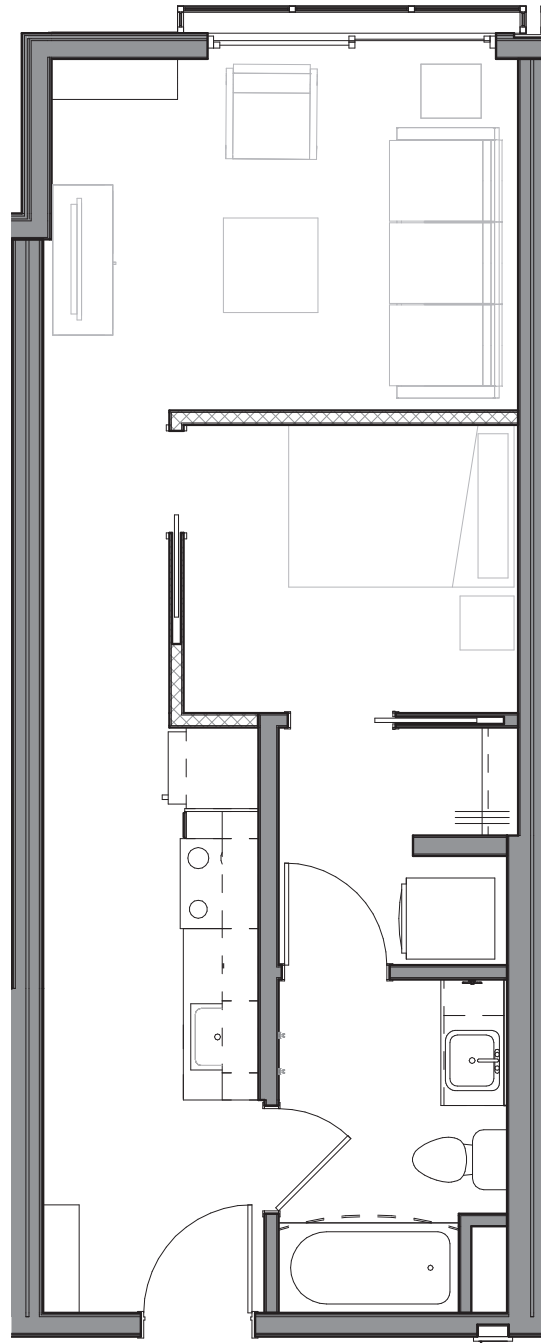

BSIDE

UNIT A3

1 BED - 1 BATH - 500SF

LEVEL 2-5

LEVEL 6

3029 22ND AVE S, MINNEAPOLIS, MN 55407

BSIDEMPLS.COM