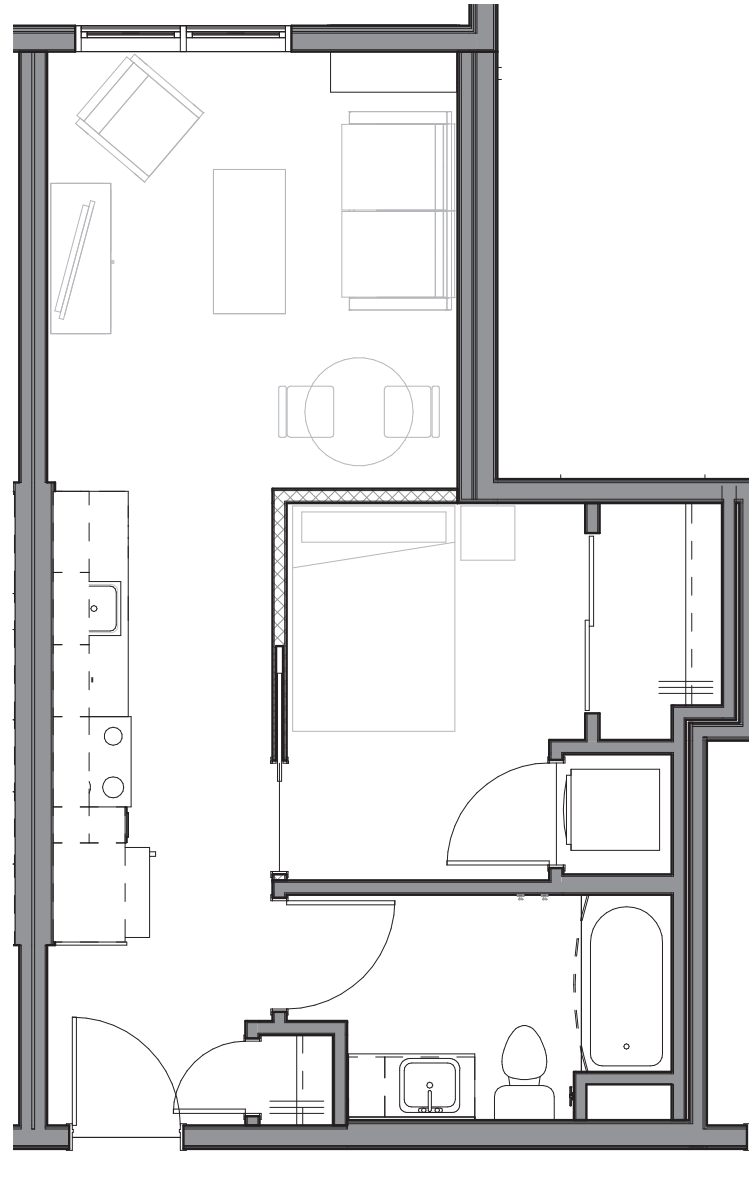

BSIDE

UNIT A10

1 BED - 1 BATH - 500SF

LEVEL 3-5

LEVEL 6

3029 22ND AVE S, MINNEAPOLIS, MN 55407

BSIDEMPLS.COM